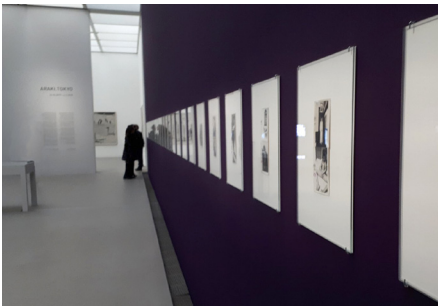

### **SAUM DER ZEIT**

Ausstellung, Neues Museum Nürnberg, 2018

Kurator: Dr. Thomas Heyden

Gestaltung der Ausstellungsarchitektur

### **KUNSTFLUG**

Sammlungspräsentation, Neues Museum Nürnberg /

Die Neue Sammlung München, 2017/18

Kuratoren: Dr. Xenia Riemann, Dr. Josef Straßer

Gestaltung der Ausstellungsarchitektur zusammen mit Valeska Höchst